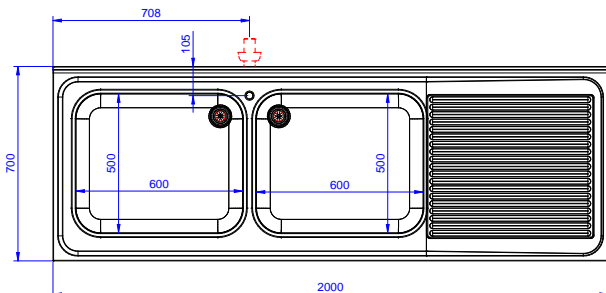

Lavatoio armadiato con 2
vasche 600x500 mm,
gocciolatoio destro e 2
porte scorrevoli, da 2000
mm

Descrizione

Articolo N°

Lavatoio in acciaio inox AISI 304 con piano di lavoro da 50 mm e spessore 10/10. Insonorizzato con piega salvamani sui bordi e dotato di involucro perimetrale ed angoli saldati. Porte scorrevoli fonoassorbenti. Piedini regolabili in altezza. Alzatina paraspruzzi posteriore con raggiatura 10 mm, altezza 100 mm e spessore 13 mm. Due vasche da 600x500x300 mm dotata di tubo troppopieno e piletta di scarico da 2". Gocciolatoio stampato posizionato sulla parte destra.

Approvazione: _____

Fronte

Lato

D = Scarico acqua

Alto

Scarico

Posizione scarico: Da destra a sinistra

Informazioni chiave

Larghezza armadio:	1910 mm
Profondità armadio:	645 mm
Altezza armadietto:	330 mm
Dimensioni esterne, larghezza:	2000 mm
Dimensioni esterne, profondità:	700 mm
Dimensioni esterne, altezza:	1000 mm
Dimensione alzatina, altezza:	100 mm
Dimensione alzatina, profondità:	13 mm
Dimensione alzatina, raggio:	R=8
Numero di vasche:	2
Dimensione vasca:	600x500xH300
Numero e tipologia di porte:	2 Scorrevole
Spessore piano di lavoro:	50 mm
Peso netto:	75 kg